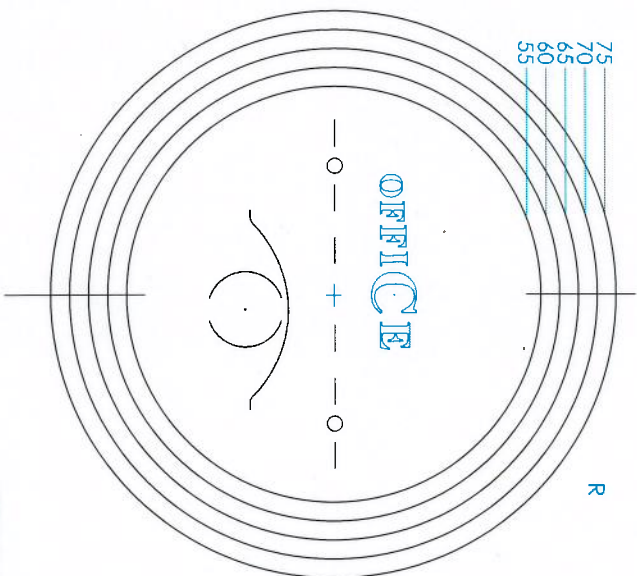

unl

75
70
65
60
55

OGA OFFICE Zentrierschablone

zentrisch

L

unl

75
70
65
60
55

OPTIK GLAS ASCHAFFENBURG · Brillenglasmanufaktur · Herstellung in Deutschland · Boschweg 8 · Postfach 4
 63741 Aschaffenburg · Tel. 0 60 21/41 70-0 · Fax 0 60 21/41 70 70 · www.optik-glas-aschaffenburg.de · bestellung@optik-glas-aschaffenburg.de