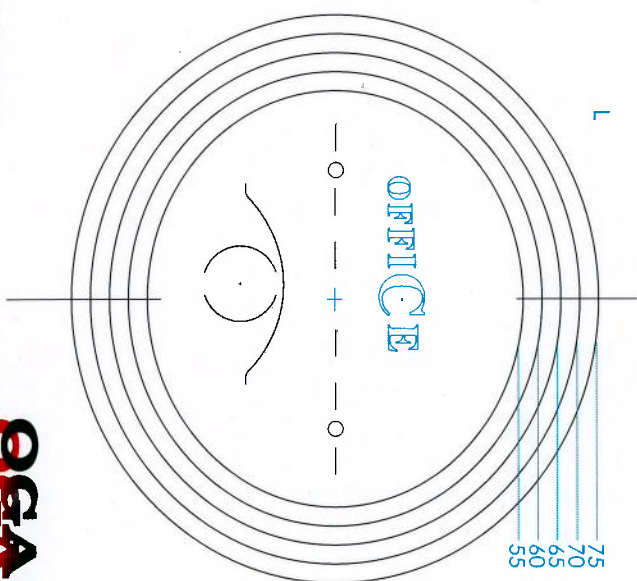

unl

75
70
65
60
55

OGA OFFICE Zentrierschablone

zentrisch

L

unl

75
70
65
60
55

OPTIK GLAS ASCHAFFENBURG · Brillenglasmanufaktur · Herstellung in Deutschland · Boschweg 8 · Postfach 4
 63741 Aschaffenburg · Tel. 0 60 21/41 70-0 · Fax 0 60 21/41 70 70 · www.optik-glas-aschaffenburg.de · bestellung@optik-glas-aschaffenburg.de