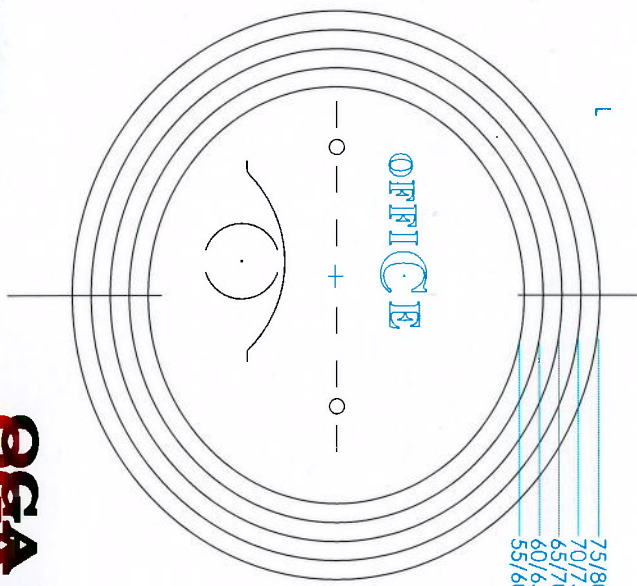

runo

OGA OFFICE Zentrierschablone

oval

75/80
70/75
65/70
60/65
55/60

75/80
70/75
65/70
60/65
55/60

dezentriert

OPTIK GLAS ASCHAFFENBURG · Brillenglasmanufaktur · Herstellung in Deutschland · Boschweg 8 · Postfach 4
63741 Aschaffenburg · Tel. 0 60 21/41 70-0 · Fax 0 60 21/41 70 70 · www.optik-glas-aschaffenburg.de · bestellung@optik-glas-aschaffenburg.de