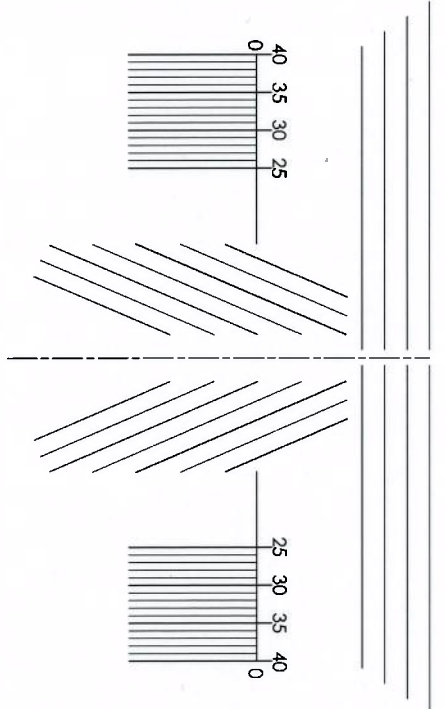

runo

OGA OFFICE Zentrierschablone

oval

75/80
70/75
65/70
60/65
55/60

75/80
70/75
65/70
60/65
55/60

dezentriert

OPTIK GLAS ASCHAFFENBURG · Brillenglasmanufaktur · Herstellung in Deutschland · Boschweg 8 · Postfach 4
63741 Aschaffenburg · Tel. 0 60 21/41 70-0 · Fax 0 60 21/41 70 70 · www.optik-glas-aschaffenburg.de · bestellung@optik-glas-aschaffenburg.de