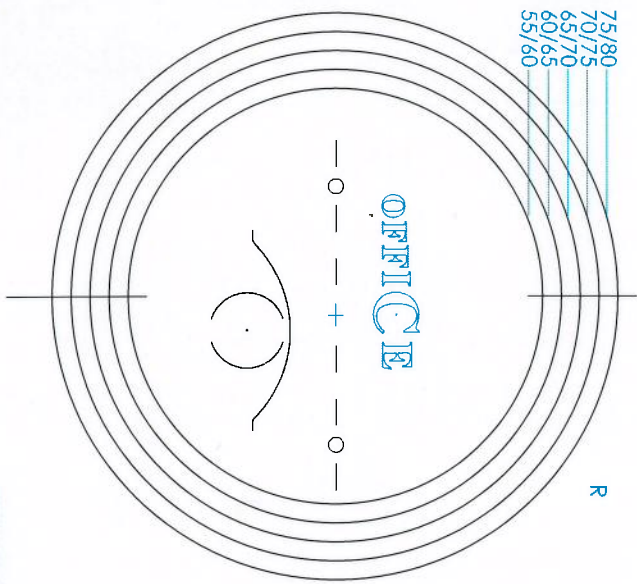

runo

OGA OFFICE Zentrierschablone

oval

75/80
70/75
65/70
60/65
55/60

75/80
70/75
65/70
60/65
55/60

dezentriert

OPTIK GLAS ASCHAFFENBURG · Brillenglasmanufaktur · Herstellung in Deutschland · Boschweg 8 · Postfach 4
63741 Aschaffenburg · Tel. 0 60 21/41 70-0 · Fax 0 60 21/41 70 70 · www.optik-glas-aschaffenburg.de · bestellung@optik-glas-aschaffenburg.de