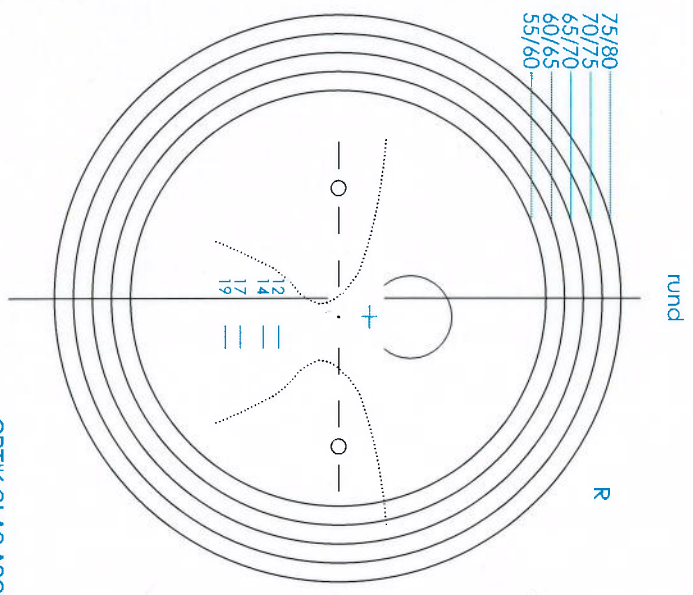

OGA Gleitsicht Zentrierschablone

75/80
70/75
65/70
60/65
55/60

75/80
70/75
65/70
60/65
55/60

OPTIK GLAS ASCHAFFENBURG · Brillenglasmanufaktur · Herstellung in Deutschland · Boschweg 8 · Postfach 4
63741 Aschaffenburg · Tel. 0 60 21/41 70-0 · Fax 0 60 21/41 70 70 · www.optik-glas-aschaffenburg.de · bestellung@optik-glas-aschaffenburg.de