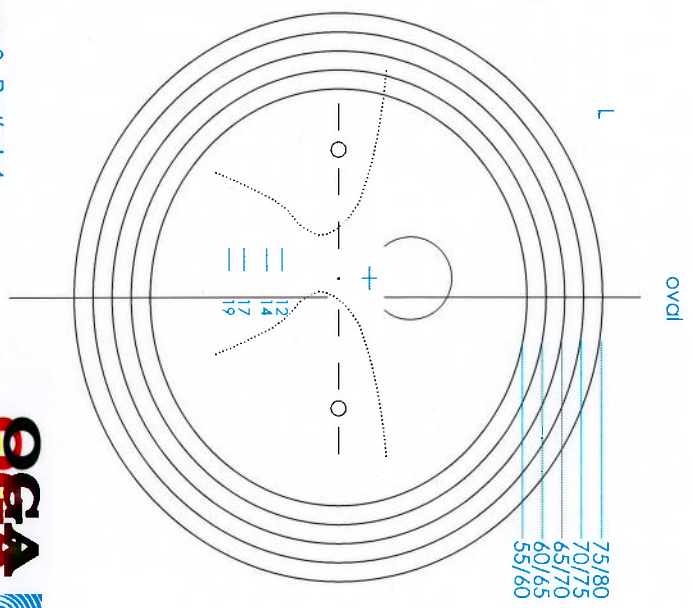

OGA Gleitsicht Zentrierschablone

75/80
70/75
65/70
60/65
55/60

75/80
70/75
65/70
60/65
55/60

OPTIK GLAS ASCHAFFENBURG · Brillenglasmanufaktur · Herstellung in Deutschland · Boschweg 8 · Postfach 4
63741 Aschaffenburg · Tel. 0 60 21/41 70-0 · Fax 0 60 21/41 70 70 · www.optik-glas-aschaffenburg.de · bestellung@optik-glas-aschaffenburg.de