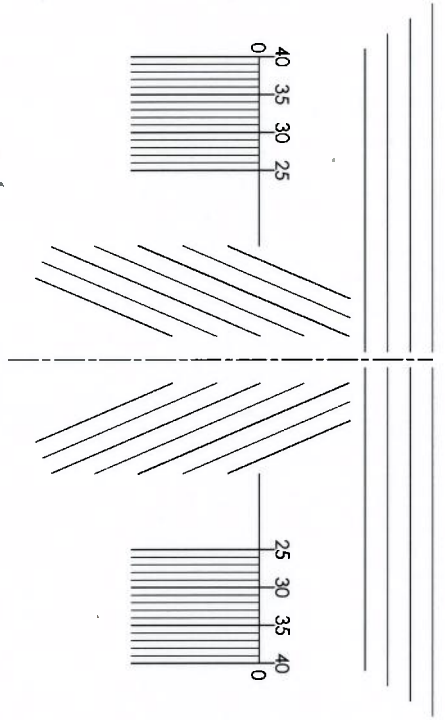

OGA Gleitsicht Zentrierschablone

75/80
70/75
65/70
60/65
55/60

75/80
70/75
65/70
60/65
55/60

OPTIK GLAS ASCHAFFENBURG · Brillenglasmanufaktur · Herstellung in Deutschland · Boschweg 8 · Postfach 4
63741 Aschaffenburg · Tel. 0 60 21/41 70-0 · Fax 0 60 21/41 70 70 · www.optik-glas-aschaffenburg.de · bestellung@optik-glas-aschaffenburg.de